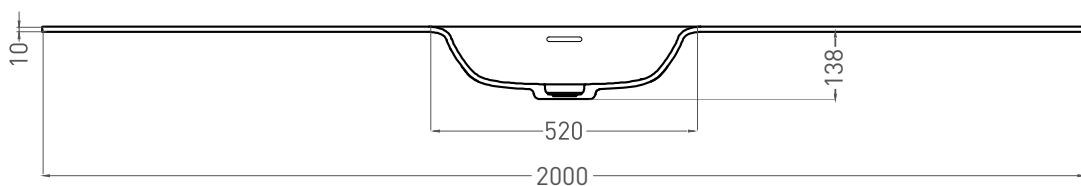

# ONDA FLOW SQUARE

РАКОВИНА СТОЛЕШНИЦА 1402206M

Дизайн: Salini SRL

**salini**  
L'ANIMA DELL'ACQUA

**Размеры:** 2000 x 700 x 138 мм  
**Вес нетто / брутто:** 27,2 / 33,2 кг  
**Материал:** S-Stone  
**Покрытие:** матовое  
**Цвет:** RAL / белый  
**Комплектация:** раковина без отверстия под смеситель, донный клапан  
**Требуемый смеситель:** на раковину / настенный  
**Гарантия:** 10 лет  
**Производство:** Италия / Россия  
**Тип монтажа:** подвесной