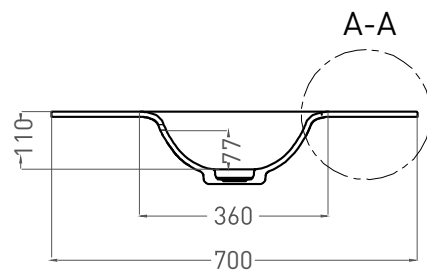

# ONDA FLOW SQUARE

РАКОВИНА СТОЛЕШНИЦА 1402206M

Дизайн: Salini SRL

**salini**  
L'ANIMA DELL'ACQUA

**Размеры:** 2000 x 700 x 138 мм  
**Вес нетто / брутто:** 27,2 / 33,2 кг  
**Материал:** S-Stone  
**Покрытие:** матовое  
**Цвет:** RAL / белый  
**Комплектация:** раковина без отверстия под смеситель, донный клапан  
**Требуемый смеситель:** на раковину / настенный  
**Гарантия:** 10 лет  
**Производство:** Италия / Россия  
**Тип монтажа:** подвесной